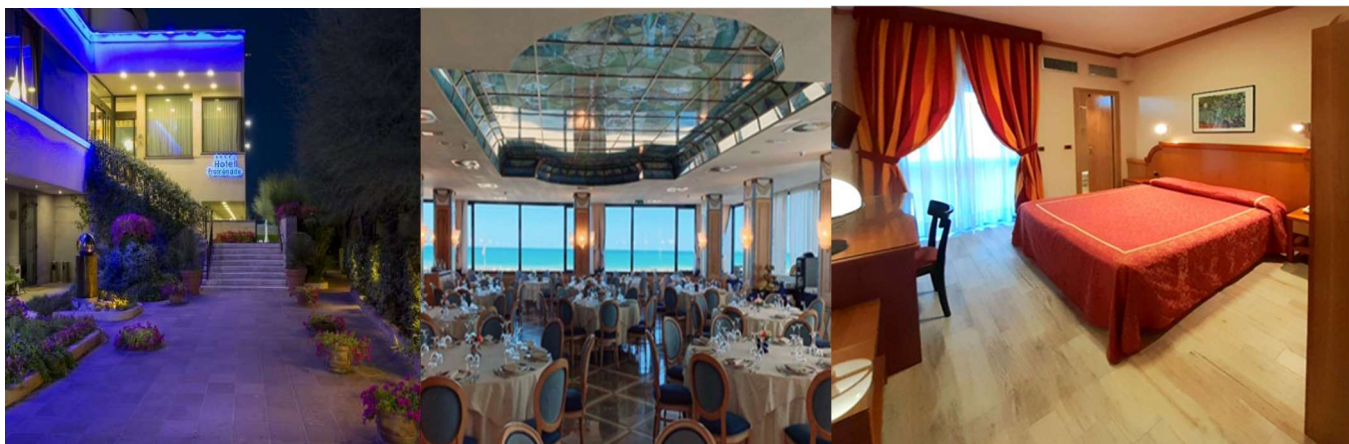

Facciamo seguito alla gradita richiesta per sottoporre di seguito la nostra migliore offerta dedicata all'ospitalità dei partecipanti alle gare della manifestazione in oggetto che si terrà al Porto Turistico di Pescara nelle date 19/20 maggio 2023.

- Soggiorno in camera matrimoniale standard € 70,00
- Soggiorno in camera matrimoniale uso singola € 60,00
- Soggiorno in camera tripla € 90,00
- Soggiorno in camera quadrupla € 100,00
- Supplemento camera Superior € 20,00
- Supplemento camera Junior Suite Fronte Mare € 40,00

Le quotazioni si intendono a camera al giorno ed includono:

- Pernottamento e prima colazione al buffet servita in sala panoramica fronte mare
- Connessione wi-fi gratuita
- Tv color con programmazione Sky

La struttura è dotata di parcheggio interno con limitata disponibilità di posti auto da prenotare in via anticipata al costo in convenzione di euro 5,00 giornaliera (anziché 10,00 euro). Dispone inoltre di ristorante interno aperto sia a pranzo che a cena con menu in convenzione per i partecipanti al costo di euro 20,00 per persona bevande incluse e comprendente un primo, secondo con contorno e dessert o frutta.

HOTEL PROMENADE****
Via A. Moro, 63
65015 MONTESILVANO (PE)
Tel: 085 4452221
info@hotelpromenadeabruzzo.it